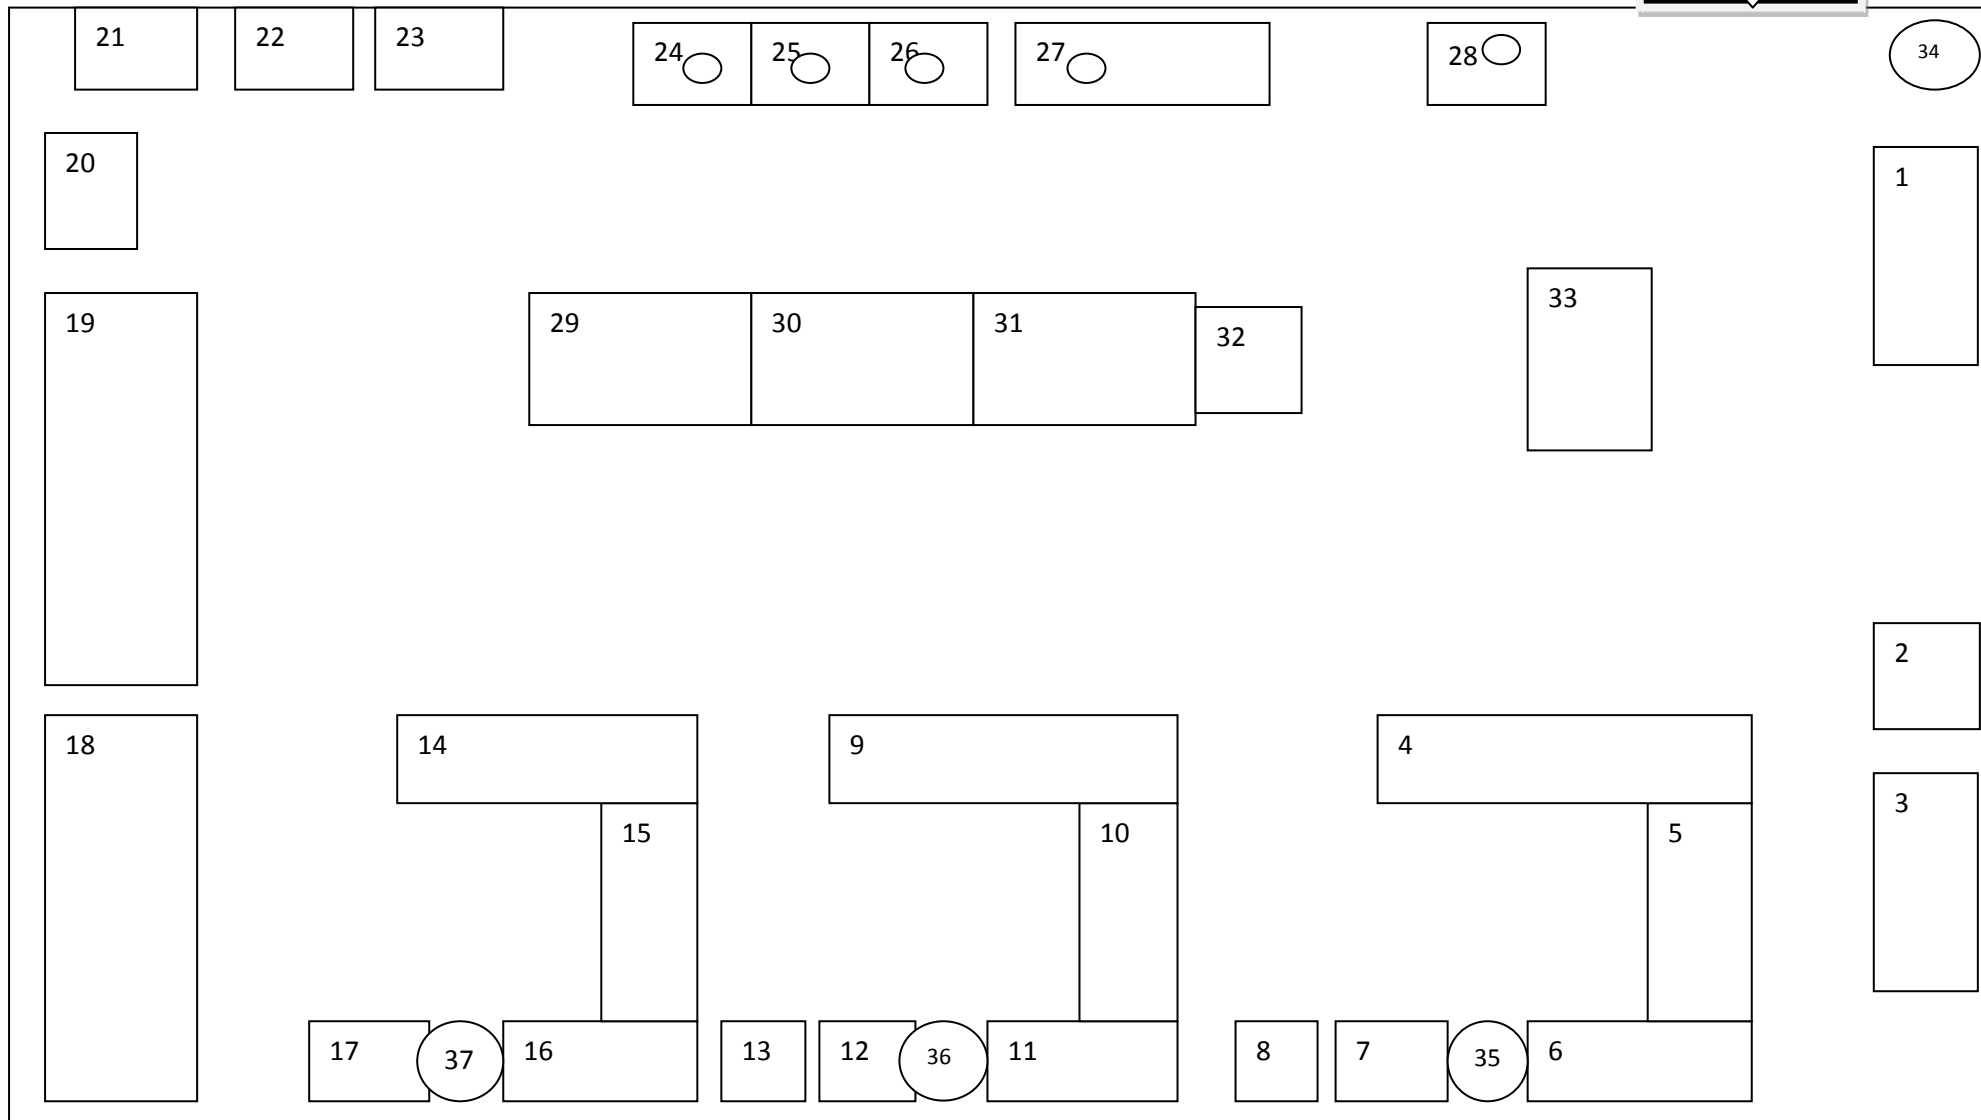

Схема лаборатории
Ул. М-Сибиряка 16 (кабинет 105)

1. Шкаф для инвентаря
2. Шкаф шоковой заморозки
3. Шкаф для инвентаря
4. Рабочий стол
5. Рабочий стол
6. Стеллаж
7. Рабочий стол
8. Шкаф холодильный
9. Рабочий стол
10. Рабочий стол
11. Стеллаж
12. Рабочий стол
13. Морозильный ларь
14. Рабочий стол
15. Рабочий стол
16. Стеллаж
17. Рабочий стол
18. Шкаф холодильный
19. Шкаф холодильный
20. Расстойный шкаф
21. Пароконвектомат
22. Пароконвектомат
23. Пароконвектомат
24. Моечная ванна
25. Моечная ванна
26. Моечная ванна
27. Стол для сборов отходов
28. Рукомойник
29. Плита
30. Плита
31. Плита
32. Рабочий стол
33. Стол для комиссии
34. Кулер для воды
35. Индукционная плита
36. Индукционная плита
37. Индукционная плита